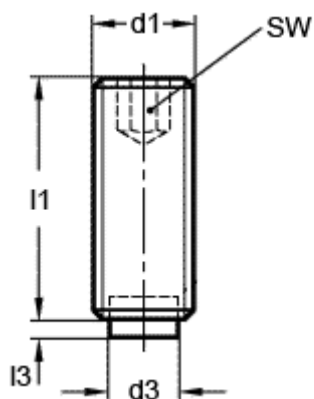

Varenummer: 20931616
Beskrivelse: E+G Gevinstift
GN 913.3-M6-12-KU

Mål

d1 = M6
d3 = 4
l1 = 12.0
l3 = 1.3
SW = 3.0